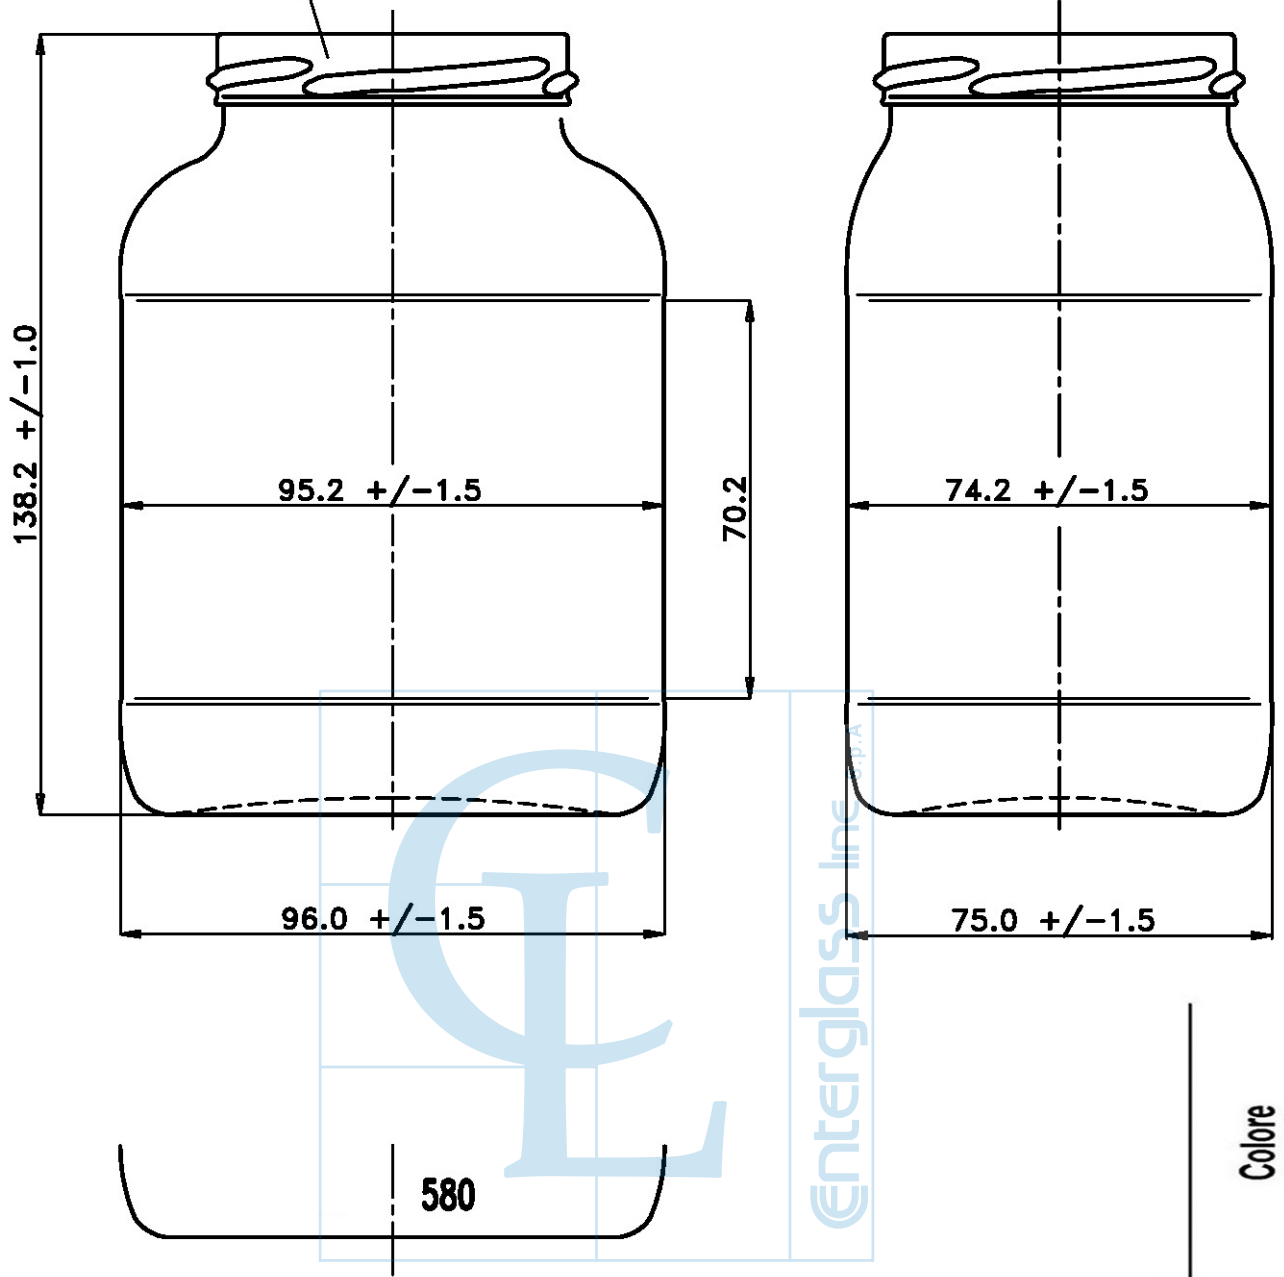

Mundstück: TO 66 regular DIN EN ISO 9100-8

Enterglass line s.p.a. | Ovale 580ml to 66

Peso (g)	Capacità (cc)	Tipo Bocca	Colore
295	580	To 66	bianco